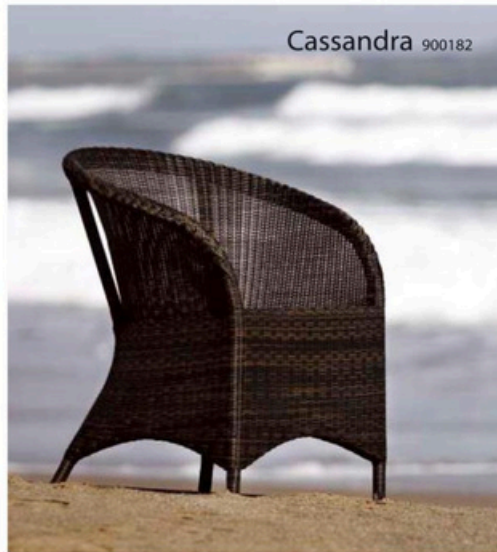

Cassandra 900182