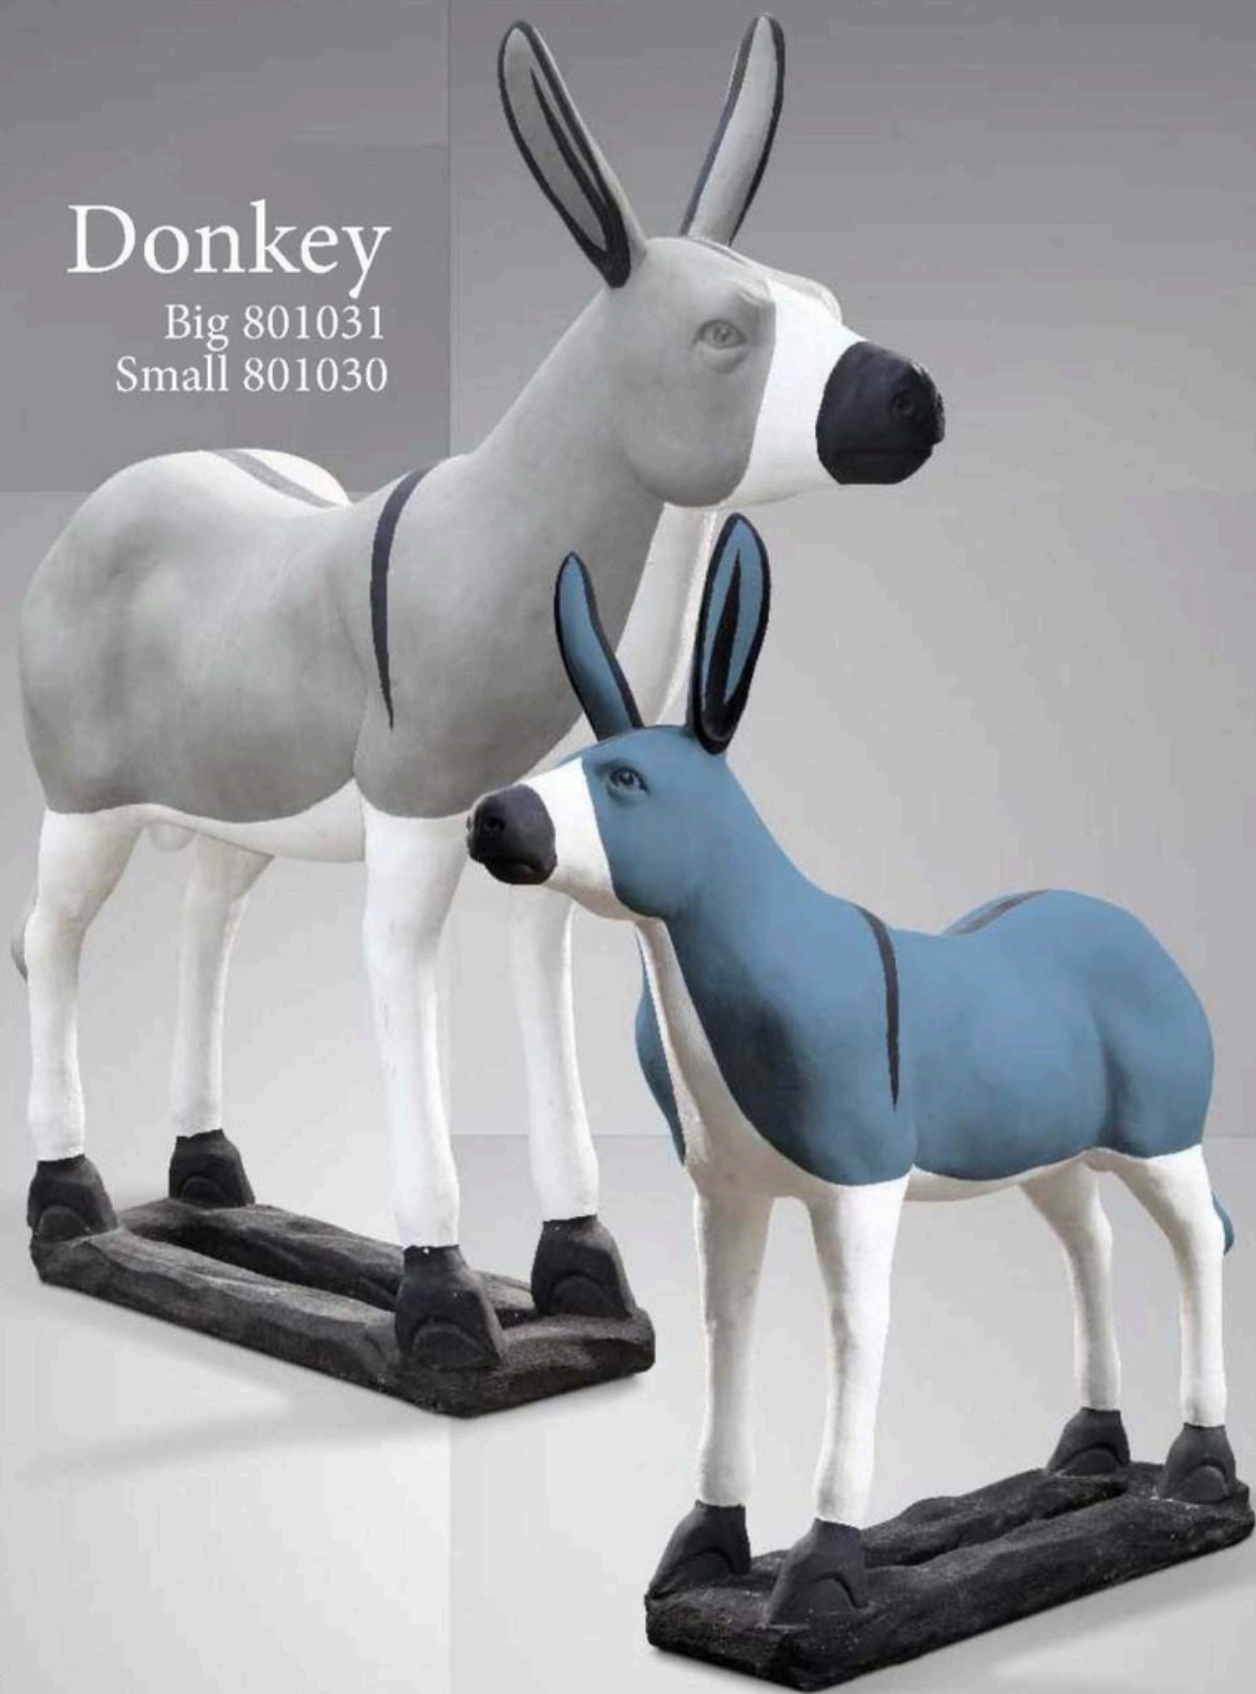

Donkey

Big 801031
Small 801030