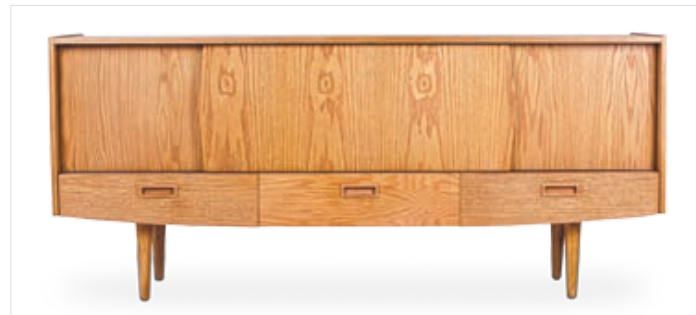

CATRINE BUFFET

MA.0020
W. 172 D. 50 H. 75 cm
Teak wood

- DANISH -