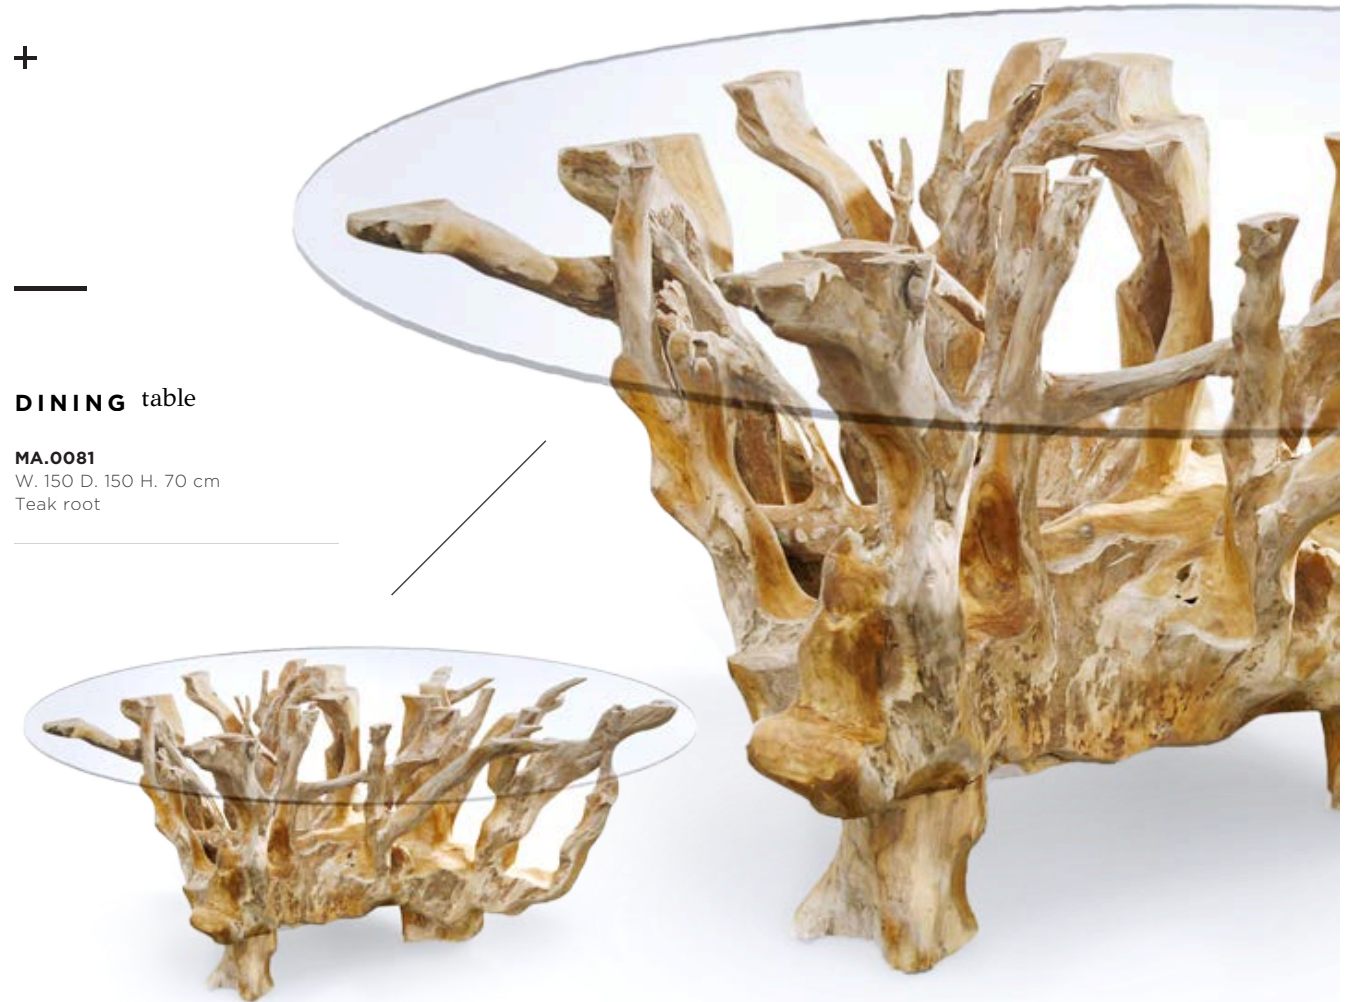

SQUARE table

MA.0076
 W. 63 D. 63 H. 43 cm
 Mangrove wood with glass top

ROUND STICK coffee table

MA.0075
 W. 90 D. 90 H. 46 cm
 Teak branches

SQUARE STICK coffee table

MA.0076
 W. 80 D. 80 H. 45 cm
 Teak branches

BAKAU

- INDOOR -

- INDOOR -

AMAZONA

—
COFFEE table

MA.0080
W. 60 D. 60 H. 48 cm
Teak root

- INDOOR -

+

—
DINING table

MA.0081
W. 150 D. 150 H. 70 cm
Teak root

- INDOOR -

- R A T T A N -
COLLECTION

HIMALAYA stool

MA.0049
W. 71 D. 55 H. 47 cm
Rattan

- INDOOR -

MA.0048.1
W. 68 D. 84 H. 97 cm
Rattan