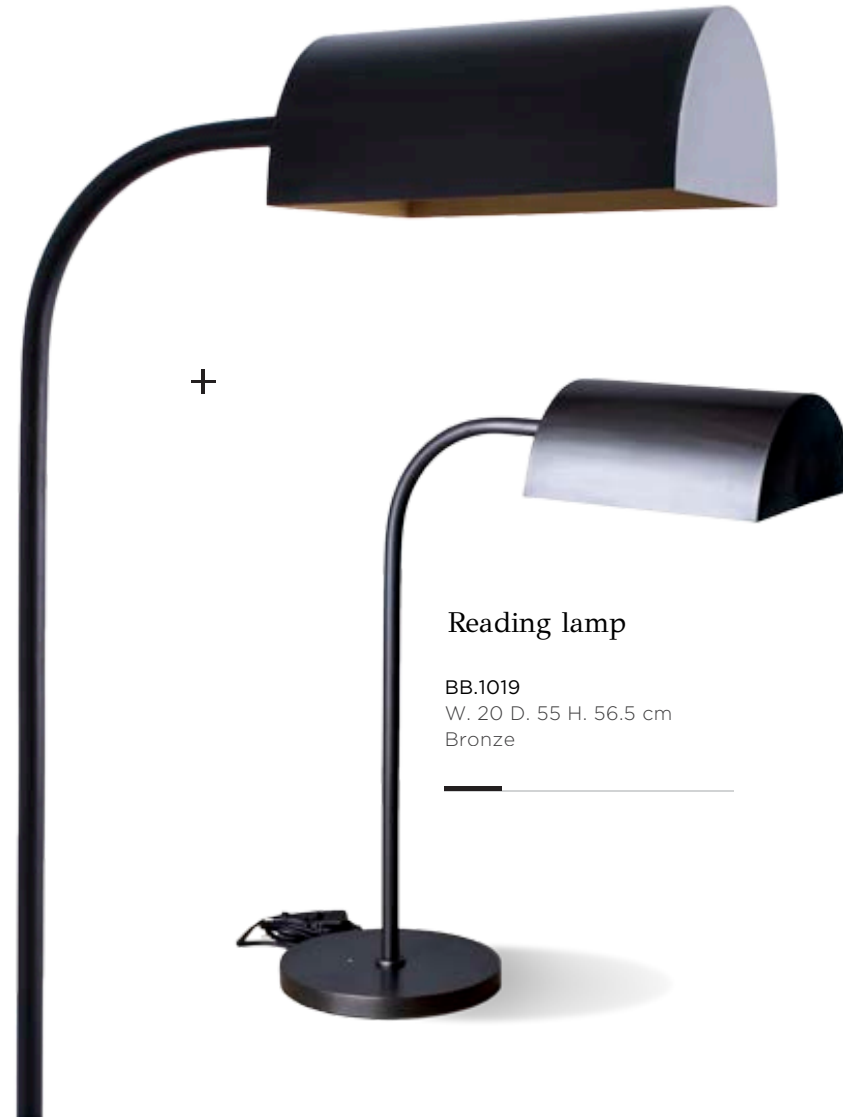

MA.0193
 W. 45 D. 45 H. 30 cm
 Bronze

- ACCESSORIES -

MA.0194
 W. 20 D. 20 H. 40 cm
 Bronze

MA.0195
 W. 40 D. 40 H. 40 cm
 Bronze

- ACCESSORIES -

BRONZE LAMP

MA.0197
W. 35 D. 35 H. 30 cm
Bronze

MA.0196
W. 100 D. 100 H. 90 cm
Bronze

- ACCESSORIES -

MA.0198
W. 70 D. 70 H. 40 cm
Aluminium

MA.0200
W. 30 D. 30 H. 40 cm
Aluminium

MA.0199.2
W. 70 D. 70 H. 80 cm
Aluminium

MA.0199.1
W. 28 D. 28 H. 30 cm
Aluminium

- ACCESSORIES -

STANDING LAMP

BB.1007
W. 17 D. 63 H. 46 cm
Casted bronze

- ACCESSORIES -

Reading lamp

BB.1019
W. 20 D. 55 H. 56.5 cm
Bronze

- ACCESSORIES -

Floor lamp

BB.1018
W. 24 D. 52 H. 95 cm
Bronze

MA.0184
W. 47 D. 47 H. 50 cm
Bronze and resin

Bird cage lamp