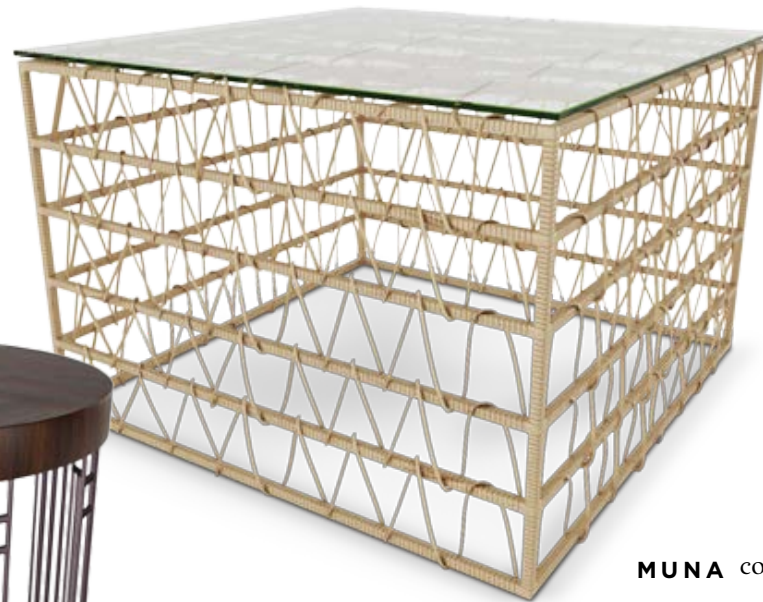

MA.0283
W. 60 D. 60 H. 45 cm
Teak wood

- HIGH END -

DINNING TABLE

AMER table

BB.1005
W. 90 D. 70 H. 75 cm
Suar & metal legs

DRUPADI table

BB.1006
W. 90 D. 70 H. 75 cm
Suar & metal legs

- HIGH END -

KEI TRAY

MA.0004
W. 47 D: 47 H. 20 cm
Teak wood

- HIGH END -

SERVICE tray

BB.1009
W. 42 D. 58 H. 2 cm
Teakwood in ebony finish

TABLE TRAY

JACK stand

BB.1009
W. 32 D. 48 H. 57 cm
Teakwood in ebony finish

- HIGH END -

HELSING- BORG

MUNA coffee table

MA.0286
W. 60 D. 60 H. 45 cm
Aluminium frame & rattan

MORI coffee table

MA.0287
W. 60 D. 60 H. 45 cm
Teak wood top with iron legs

SIDE table

MA.0019
W. 55 D. 35 H. 65 cm
Teak and formica